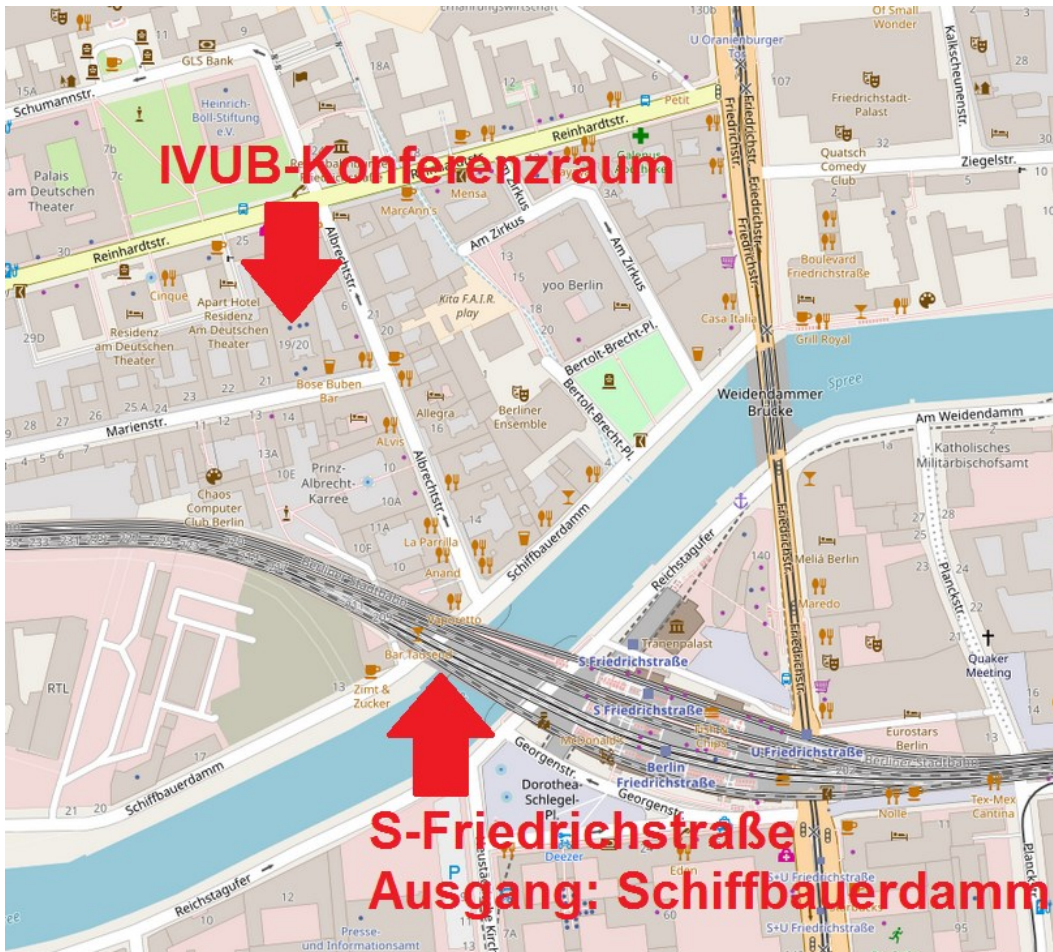

## Anfahrt

© Open Street Map, 2018

IVUB-Konferenzraum (Hinterhaus 1. OG rechts)  
 Marienstr. 19/20 | 10117 Berlin  
 Der Raum wird ausgeschildert.

Wir empfehlen dringend die Anfahrt mit öffentlichen Verkehrsmitteln:

- U-Bahn: U 6
- S-Bahn: RB, RE, S2, S3, S5, S7, S1
- Tram: 12, M1
- Bus: 147

Fahrplanauskunft:

- [Fahrplan der Berliner Verkehrsbetriebe \(BVG\)](#)
- [Hausnummerngenauer und interaktiver Stadtplan von Berlin](#)

Kostenpflichtige Parkmöglichkeiten im ApartHotel Residenz am Deutschen Theater (Reinhardtstraße 27a-31 | 10117 Berlin) vorhanden.